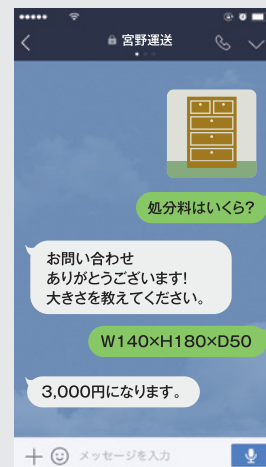

### 宮野運送のLINEで査定

- ①LINEで友達追加
- ②QRコードを選ぶ
- ③カメラで右記QRコードを読み込む
- ④友達に追加され査定へGO!

○例えば…買取査定の場合

○例えば…処分料金見積りの場合