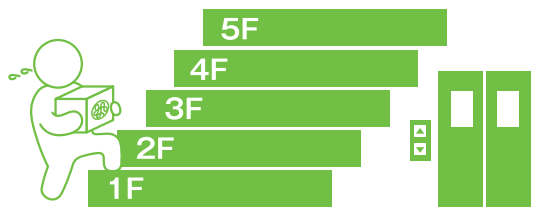

階段・エレベーター追加料金

	A	B	C
5F	+5,000円	+8,000円	+16,000円
4F	+4,000円	+6,000円	+12,000円
3F/EV	+3,000円	+4,000円	+8,000円
2F	+2,000円	+3,000円	+4,000円

長距離引越し料金目安

(鹿児島市内から、または鹿児島市内まで)

- ●鹿屋・垂水市内… 20,000円～30,000円
- ●宮崎市内… 30,000円～35,000円
- ●熊本市内… 30,000円～35,000円
- ●福岡市内… 45,000円～50,000円

家具・家電など1点のみの運搬、ダンボールやふとん、楽器などの少量の運搬など

2,000円～
3,000円コース

単身荷物少なめ、高齢者施設などへの荷物運搬向き

5,000円コース

移動距離10km以内(1F→1F)
軽トラック荷台の半分程度の荷物

※2019年10月1日より、上記金額に別途消費税10%が加算されます。

買取強化中!

7kg以上

300ℓ以上

宮野運送の家電買取

テレビ・洗濯機・冷蔵庫・電子レンジ・炊飯器
ガスコンロ、掃除機なども製造5年以内なら買い取ります!

LINE カンタン! 査定!

下記QRからLINEでお友達に追加してください。
家電リサイクル買取・粗大ゴミ・引越しなど無料査定いたします!