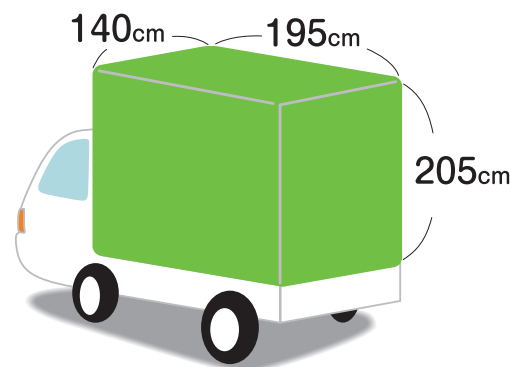

●軽トラックのサイズ目安

※軽トラック3台(約2tトラック1台分)・作業員3人プランもございます。