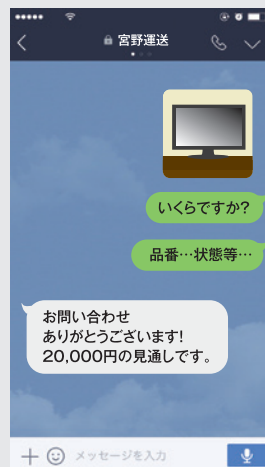

## LINE カンタン! 査定!

下記QRからLINEでお友達に追加してください。  
家電リサイクル買取・粗大ゴミ・引越しなど無料査定いたします!

### 宮野運送のLINEで査定

- ①LINEで友達追加
- ②QRコードを選ぶ
- ③カメラで右記QRコードを読み込む
- ④友達に追加され査定へGO!

○例えば…買取査定の場合

○例えば…処分料金見積りの場合